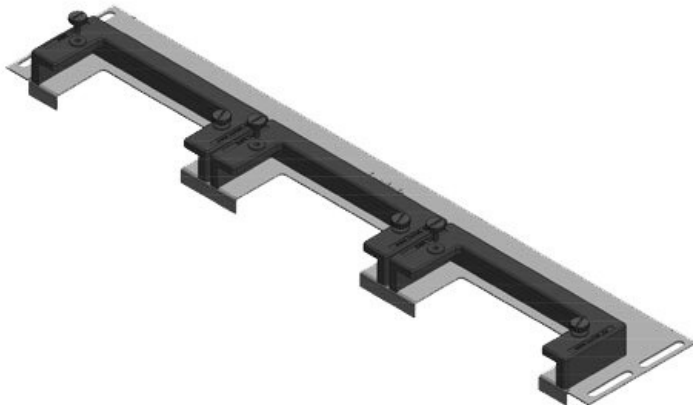

KDR-ESR-VX25-1200-44509

N° de cde	44509	Pour largeur	1.200 mm
EAN	4251269319	d'armoire	
	846	Taille de	502 mm
Unité	1	l'ouverture en	
d'emballage		bas de	
Longueur	538 mm	l'armoire	
Largeur	100 mm	Convient pour	3 x KEL-U 24
Hauteur	43 mm	passer-câbles:	/ KEL-QUICK
Longueur	538 mm		24
totale de la		Convient pour	Rittal VX25
plaque de fond		armoire