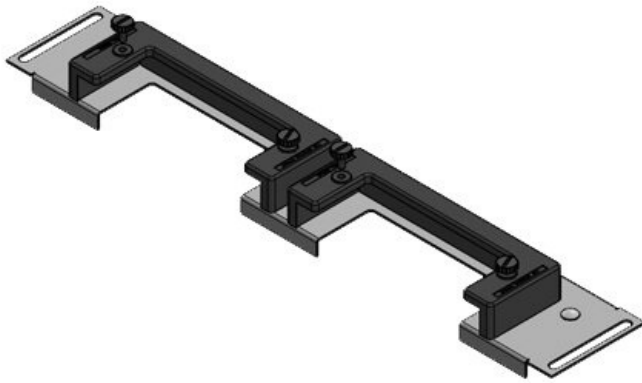

KDRS-ESR-VX25-1000-44514

N° de cde	44514	Pour largeur	1.000 mm
EAN	4251269321	d'armoire	
	122	Taille de	402 mm
Unité	1	l'ouverture en	
d'emballage		bas de	
Longueur	438 mm	l'armoire	
Largeur	75 mm	Convient pour	2 x KEL-U 24
Hauteur	44 mm	passer-câbles:	/ KEL-QUICK
Longueur	438 mm		24
totale de la		Convient pour	Rittal VX25
plaque de fond		armoire