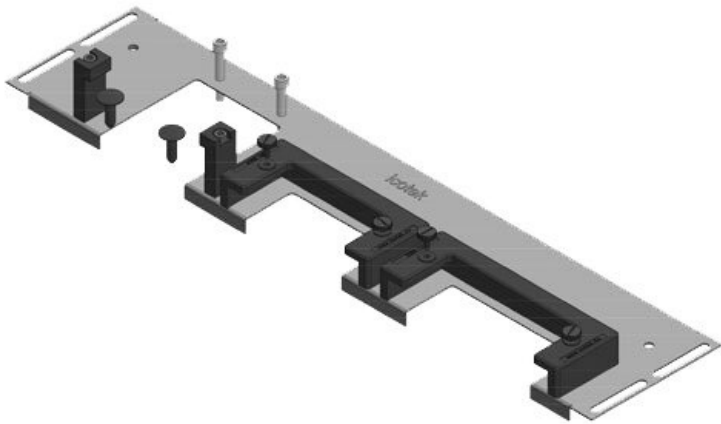

KDR-ESR-VX25-1200-44510

N° de cde	44510	Pour largeur	1.200 mm
EAN	4251269319	d'armoire	
	853	Taille de	502 mm
Unité	1	l'ouverture en	
d'emballage		bas de	
Longueur	538 mm	l'armoire	
Largeur	120 mm	Convient pour	1 x KEL-U 24
Hauteur	57 mm	passer-câbles:	/ KEL-QUICK
Longueur	538 mm	totale de la	24, 1 x KEL-
plaque de fond			QUICK 16, 1
			x KEL-JUMBO
			1
		Convient pour	Rittal VX25
		armoire	

KDR-ESR-VX25-1200-44511