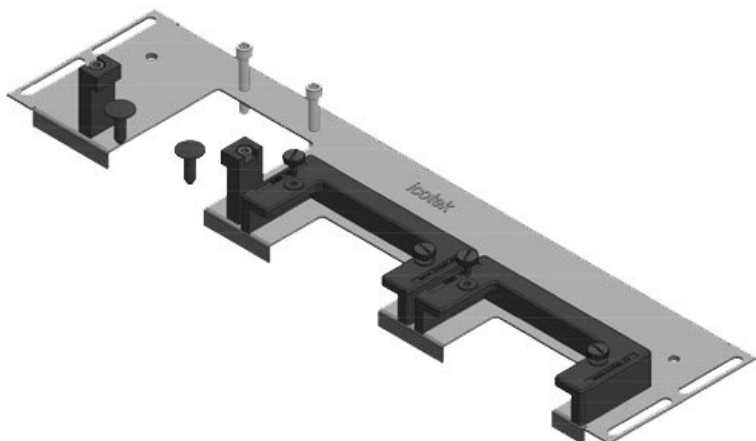

La plaque KDRS-ESR pour armoires Rittal VX25 est très étroite (75 mm) et s'installe dans le fond de l'armoire. Des glissières pour cadres KEL sont déjà en place, montées au plus près de la plaque de fond. Cela permet de ne pas avoir à plier les câbles. En positionnant les câbles plus bas on libère de l'espace pour d'autres composants.

Avantages

- Très simple à monter/démonter
- La quasi-totalité de la surface du fond de l'armoire électrique est disponible pendant le montage
- Très grands connecteurs enfichables sans efforts
- Installation possible à tout moment
- Pas d'opérations de tôlerie nécessaires

Types et tailles de produits

KDR-ESR-VX25-600-44500

N° de cde	44500	Pour largeur	600 mm
EAN	4251269319	d'armoire	
	754	Taille de	452 mm
Unité	1	l'ouverture en	
d'emballage		bas de	
Longueur	488 mm	l'armoire	
Largeur	100 mm	Convient pour	2 x KEL-U 24
Hauteur	43 mm	passer-câbles:	/ KEL-QUICK
Longueur	488 mm		24
totale de la		Convient pour	Rittal VX25
plaque de fond		armoire	

N° de cde	44501	Pour largeur	600 mm
EAN	4251269319	d'armoire	
	761	Taille de	452 mm
Unité	1	l'ouverture en	
d'emballage		bas de	
Longueur	488 mm	l'armoire	
Largeur	120 mm	Convient pour	1 × KEL-U 24
Hauteur	57 mm	passer-câbles:	/ KEL-QUICK
Longueur	488 mm		24, 1 × KEL-
totale de la			JUMBO 2
plaque de fond		Convient pour	Rittal VX25
		armoire	