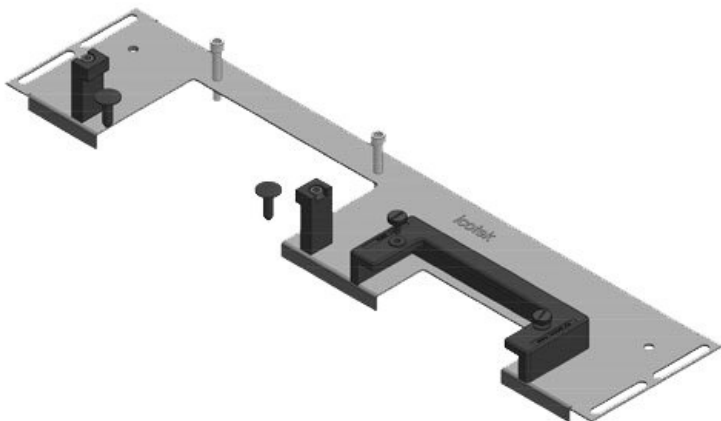

N° de cde	44511	Pour largeur	1.200 mm
EAN	4251269319	d'armoire	
	860	Taille de	502 mm
Unité	1	l'ouverture en	
d'emballage		bas de	
Longueur	538 mm	l'armoire	
Largeur	120 mm	Convient pour	1 x KEL-U 24
Hauteur	57 mm	passer-câbles:	/ KEL-QUICK
Longueur	538 mm	totale de la	24, 1 x KEL-
plaque de fond			JUMBO 2
		Convient pour	Rittal VX25
		armoire