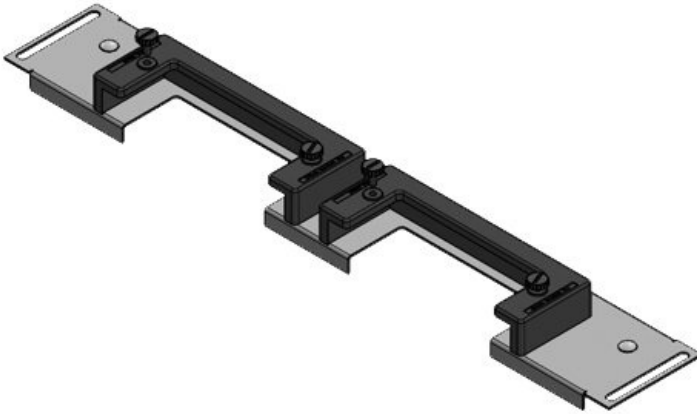

KDRS-ESR-VX25-600-44512

N° de cde	44512	Pour largeur	600 mm
EAN	4251269321	d'armoire	
	108	Taille de	452 mm
Unité	1	l'ouverture en	
d'emballage		bas de	
Longueur	488 mm	l'armoire	
Largeur	75 mm	Convient pour	2 x KEL-U 24
Hauteur	44 mm	passer-câbles:	/ KEL-QUICK
Longueur	488 mm		24
totale de la		Convient pour	Rittal VX25
plaque de fond		armoire