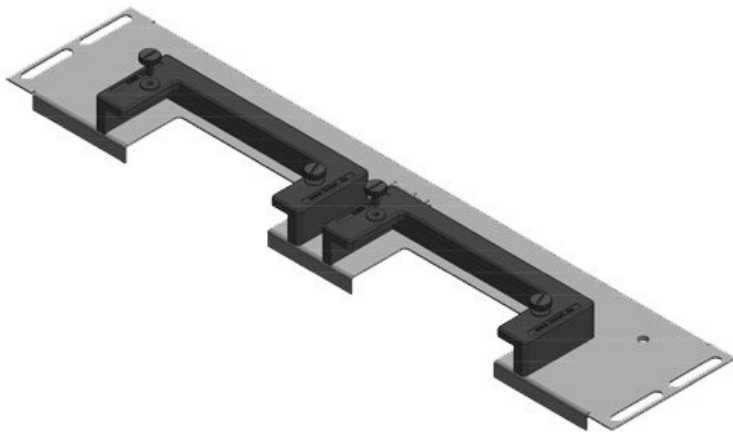

Types et tailles de produits

KDR-ESR-VX25-600-44500

N° de cde	44500	Pour largeur	600 mm
EAN	4251269319	d'armoire	
	754	Taille de	452 mm
Unité	1	l'ouverture en	
d'emballage		bas de	
Longueur	488 mm	l'armoire	
Largeur	100 mm	Convient pour	2 x KEL-U 24
Hauteur	43 mm	passer-câbles:	/ KEL-QUICK
Longueur	488 mm		24
totale de la		Convient pour	Rittal VX25
plaque de fond		armoire